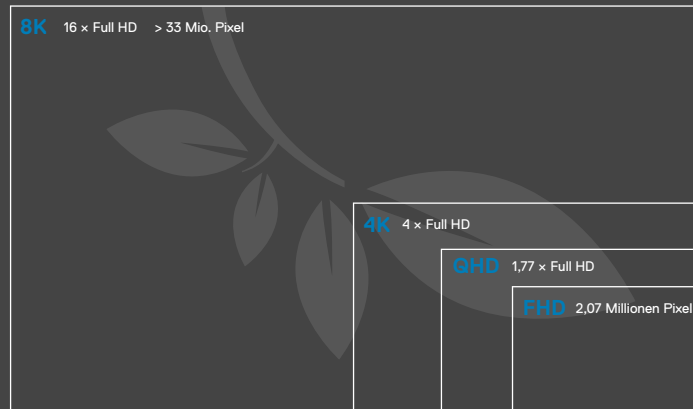

AUFLÖSUNG

EINE HÖHERE AUFLÖSUNG BEDEUTET MEHR DETAILS